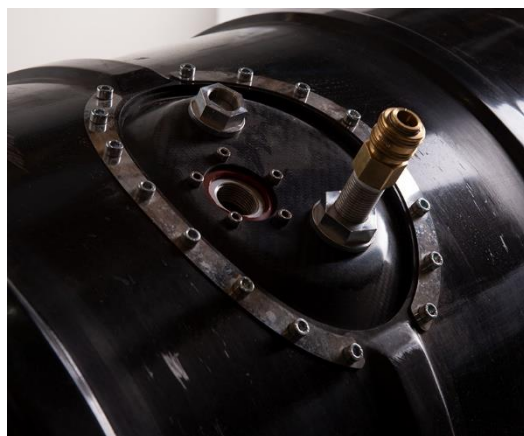

Interieur

Exterieur

Ausrüstung

COTESA liefert CFK-Profile für alle Airbus-Programme

Baugruppe Nasszelle

Kugelsichere Leichtgewichte

Gekrümmte Sandwich-Bauteile

Lufffahrt

Automotive

PWT Business Jet

PWT Long Range

PWT SA

WWT A330

- Instrumententafel
- Türen
- Kombiinstrument
- Abdeckung Beifahrerseite (inkl. Airbagfunktion)
- Lenksäule
- Trittschutz

- Heckflügel
- Diffusor
- Seitenabdeckungen
- Abgas-Deflektor
- Spoiler