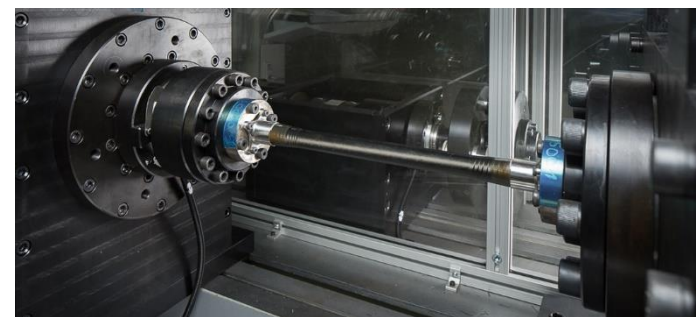

Zehn Autoklaven (bis zu 3.5 x 11 m)

Bearbeitung mit 5-Achsen-CNC-Bearbeitungszentren

NDT

Lackierung

Montage

Lieferung von Bauteilgruppen

Materialprüfung und -qualifizierung / Prüfstände

Flugzeugstruktur

Interieur

Exterieur

Ausrüstung

COTESA liefert CFK-Profile für alle Airbus-Programme

Baugruppe Nasszelle

Kugelsichere Leichtgewichte

Gekrümmte Sandwich-Bauteile

Lufffahrt