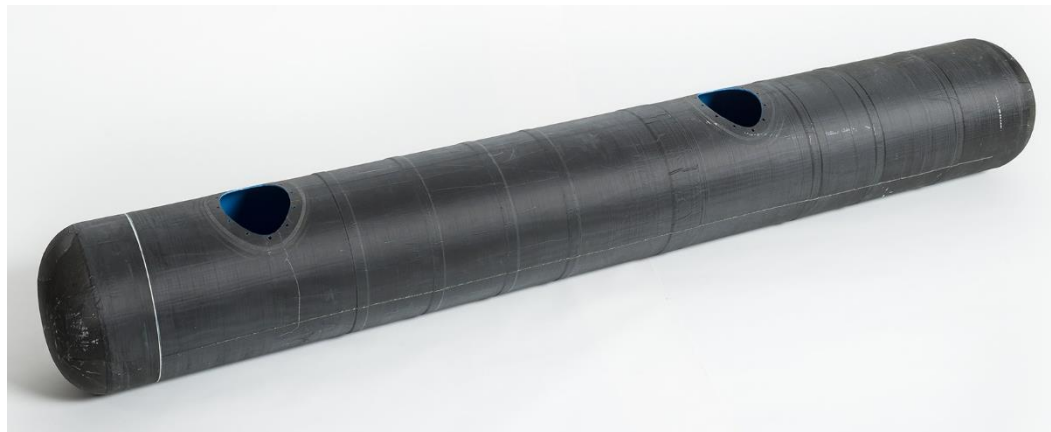

Interieur

Exterieur

Ausrüstung

COTESA liefert CFK-Profile für alle Airbus-Programme

Baugruppe Nasszelle

Kugelsichere Leichtgewichte

Gekrümmte Sandwich-Bauteile

Lufffahrt

Automotive

PWT Business Jet

PWT Long Range

PWT SA

WWT A330

- Instrumententafel
- Türen
- Kombiinstrument
- Abdeckung Beifahrerseite (inkl. Airbagfunktion)
- Lenksäule
- Trittschutz

- Heckflügel
- Diffusor
- Seitenabdeckungen
- Abgas-Deflektor
- Spoiler