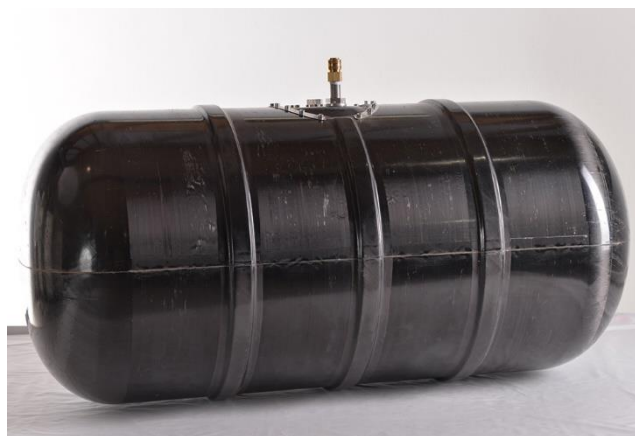

Interieur

Exterieur

Ausrüstung

COTESA liefert CFK-Profile für alle Airbus-Programme

Baugruppe Nasszelle

Kugelsichere Leichtgewichte

Gekrümmte Sandwich-Bauteile

Lufffahrt

Automotive

PWT Business Jet

PWT Long Range

PWT SA

WWT A330

- Instrumententafel
- Türen
- Kombiinstrument
- Abdeckung Beifahrerseite (inkl. Airbagfunktion)
- Lenksäule
- Trittschutz

- Heckflügel
- Diffusor
- Seitenabdeckungen
- Abgas-Deflektor
- Spoiler