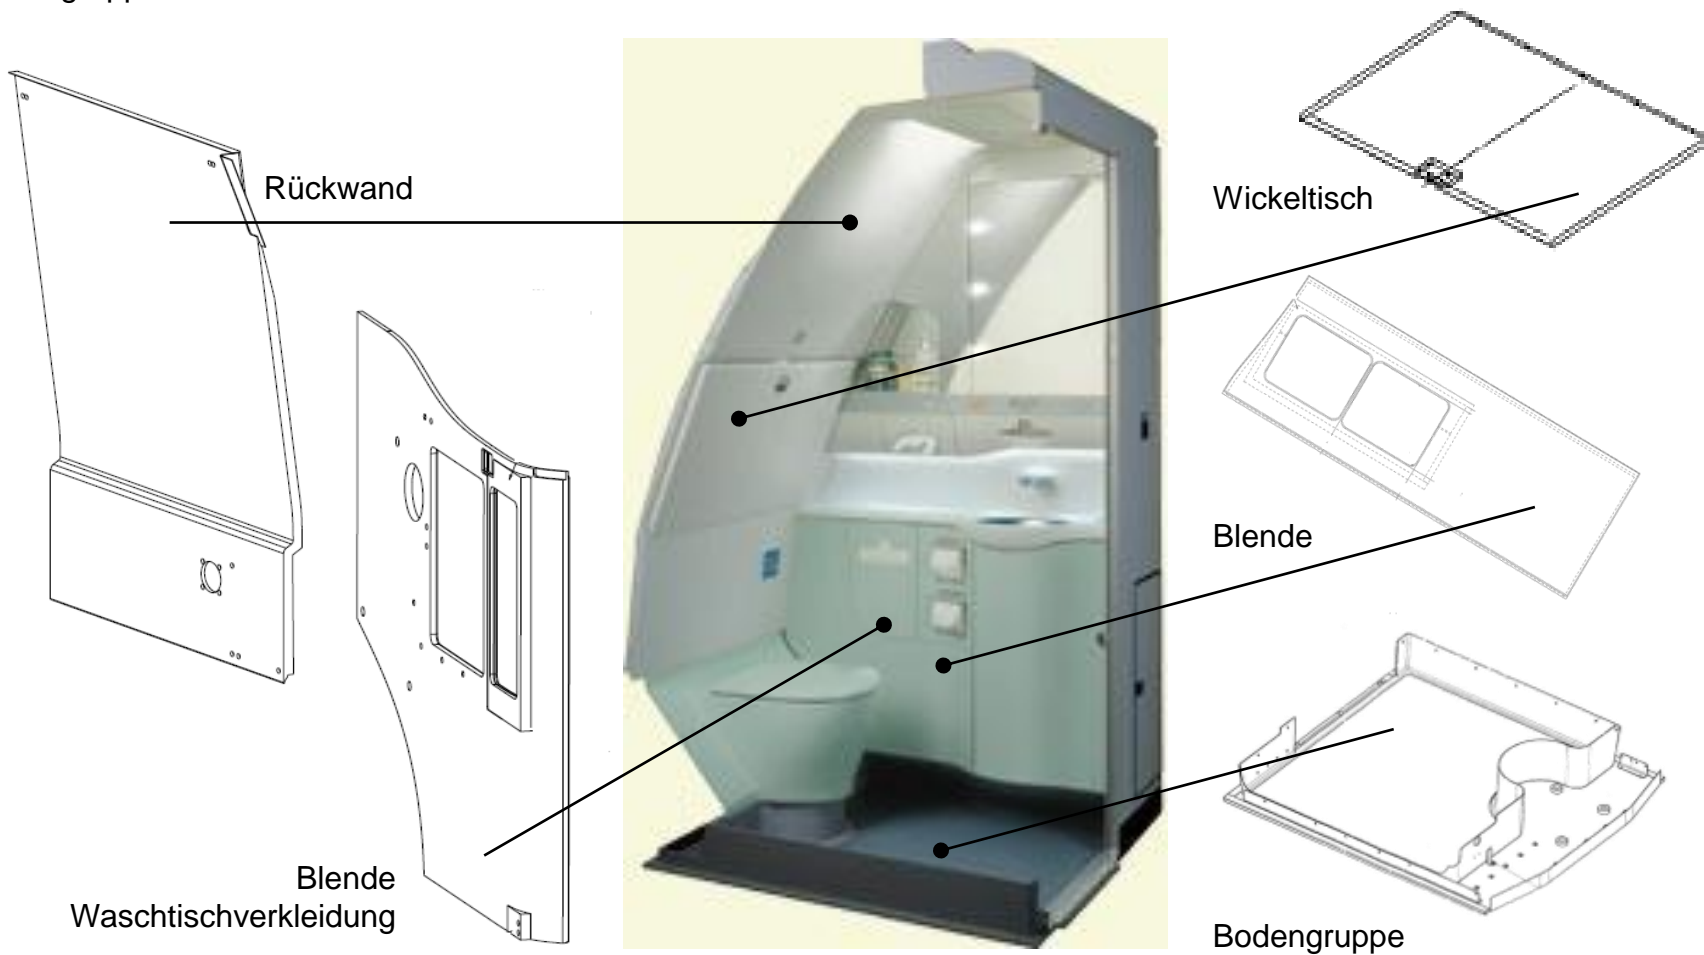

Interieur

Exterieur

Ausrüstung

COTESA liefert CFK-Profile für alle Airbus-Programme

Baugruppe Nasszelle

Kugelsichere Leichtgewichte

Gekrümmte Sandwich-Bauteile

Lufffahrt

Automotive

PWT Business Jet

PWT Long Range

PWT SA

WWT A330

- Instrumententafel
- Türen
- Kombiinstrument
- Abdeckung Beifahrerseite (inkl. Airbagfunktion)
- Lenksäule
- Trittschutz

- Heckflügel
- Diffusor
- Seitenabdeckungen
- Abgas-Deflektor
- Spoiler