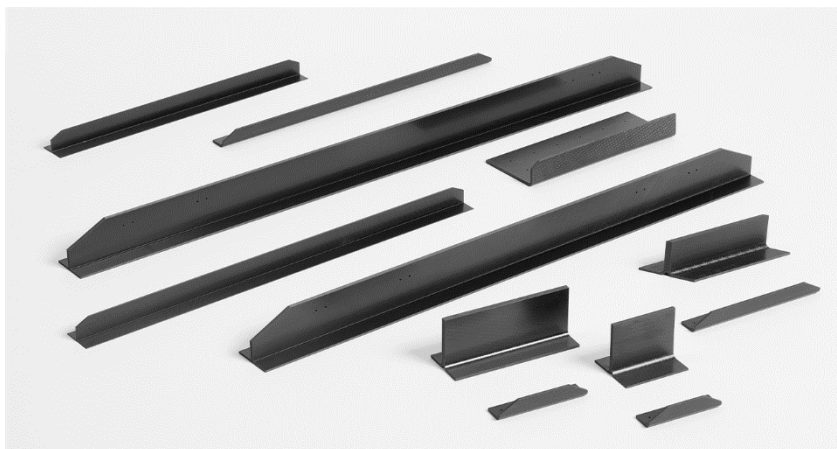

Interieur

Exterieur

Ausrüstung

COTESA liefert CFK-Profile für alle Airbus-Programme

Baugruppe Nasszelle

Kugelsichere Leichtgewichte

Gekrümmte Sandwich-Bauteile

Lufffahrt

Automotive

PWT Business Jet

PWT Long Range

PWT SA

WWT A330

- Instrumententafel
- Türen
- Kombiinstrument
- Abdeckung Beifahrerseite (inkl. Airbagfunktion)
- Lenksäule
- Trittschutz

- Heckflügel
- Diffusor
- Seitenabdeckungen
- Abgas-Deflektor
- Spoiler