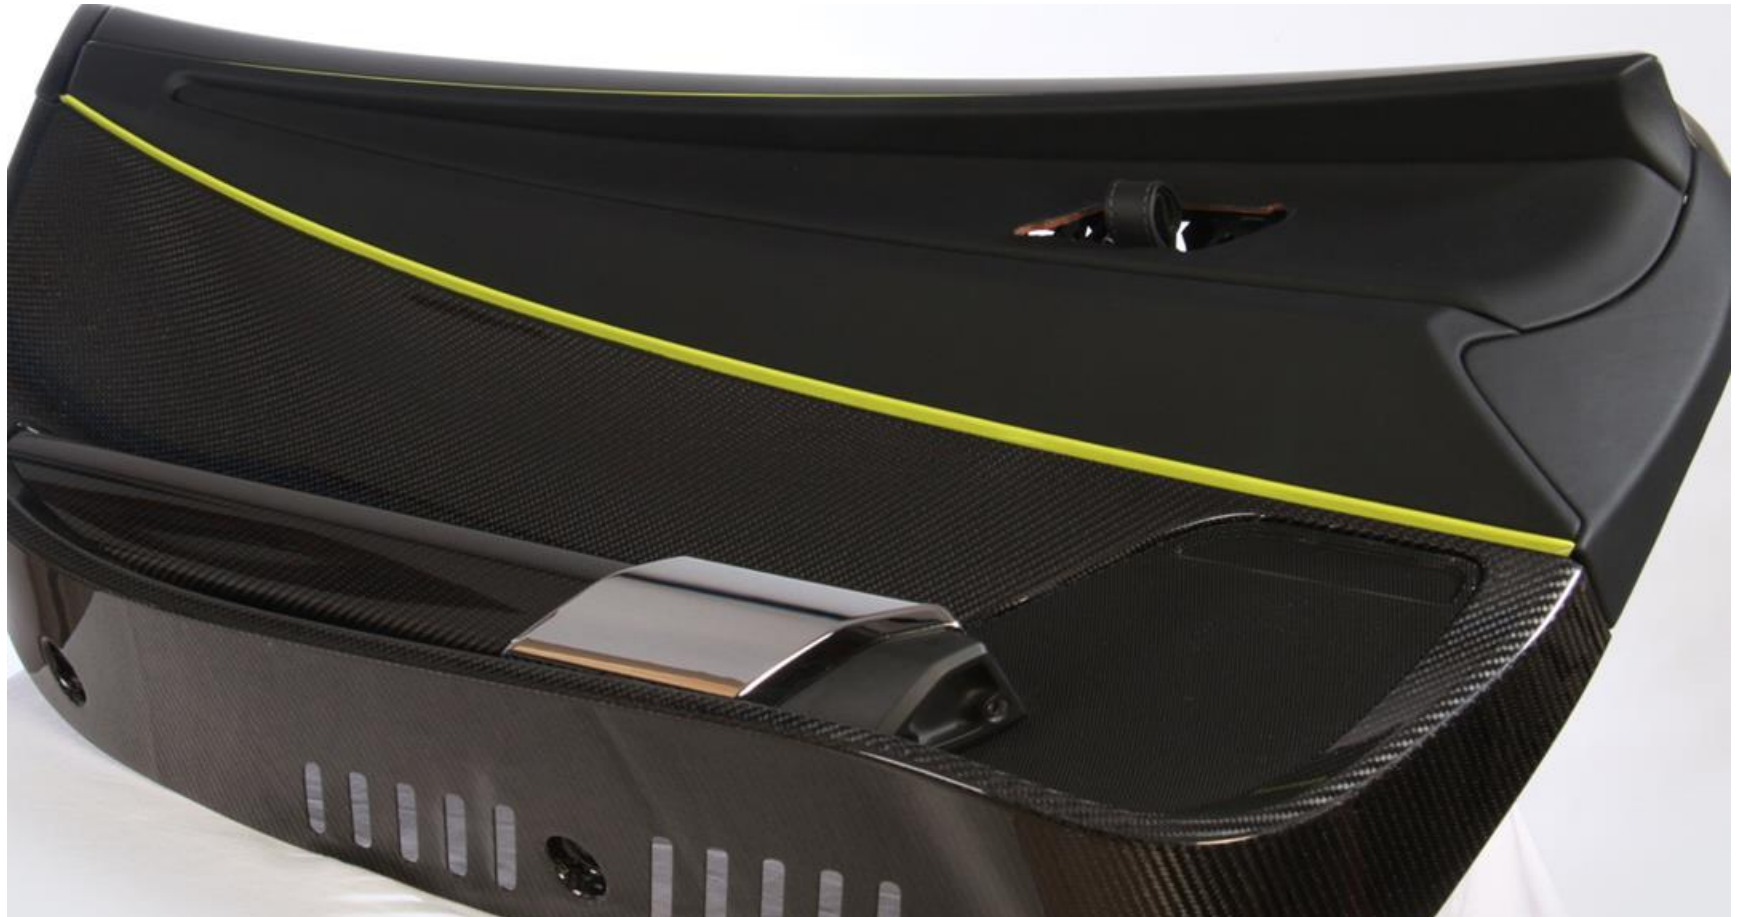

Automotive

PWT Business Jet

PWT Long Range

PWT SA

WWT A330

- Instrumententafel
- Türen
- Kombiinstrument
- Abdeckung Beifahrerseite (inkl. Airbagfunktion)
- Lenksäule
- Trittschutz

- Heckflügel
- Diffusor
- Seitenabdeckungen
- Abgas-Deflektor
- Spoiler