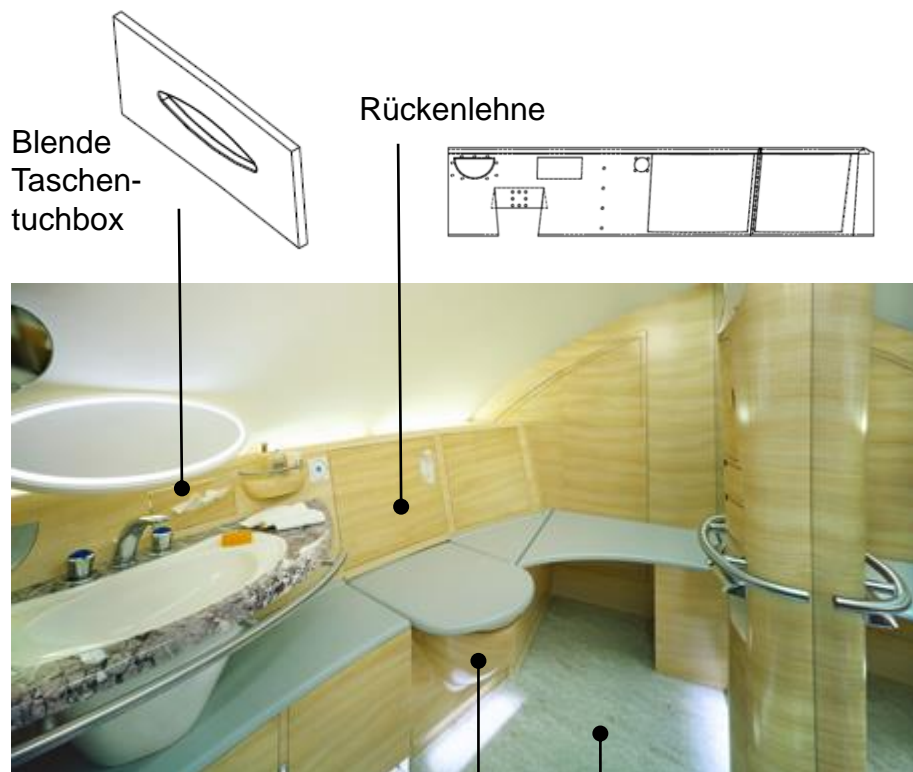

Interieur

Exterieur

Ausrüstung

COTESA liefert CFK-Profile für alle Airbus-Programme

Baugruppe Nasszelle

Kugelsichere Leichtgewichte

Gekrümmte Sandwich-Bauteile

Lufffahrt

Automotive

PWT Business Jet

PWT Long Range

PWT SA

WWT A330

- Instrumententafel
- Türen
- Kombiinstrument
- Abdeckung Beifahrerseite (inkl. Airbagfunktion)
- Lenksäule
- Trittschutz

- Heckflügel
- Diffusor
- Seitenabdeckungen
- Abgas-Deflektor
- Spoiler