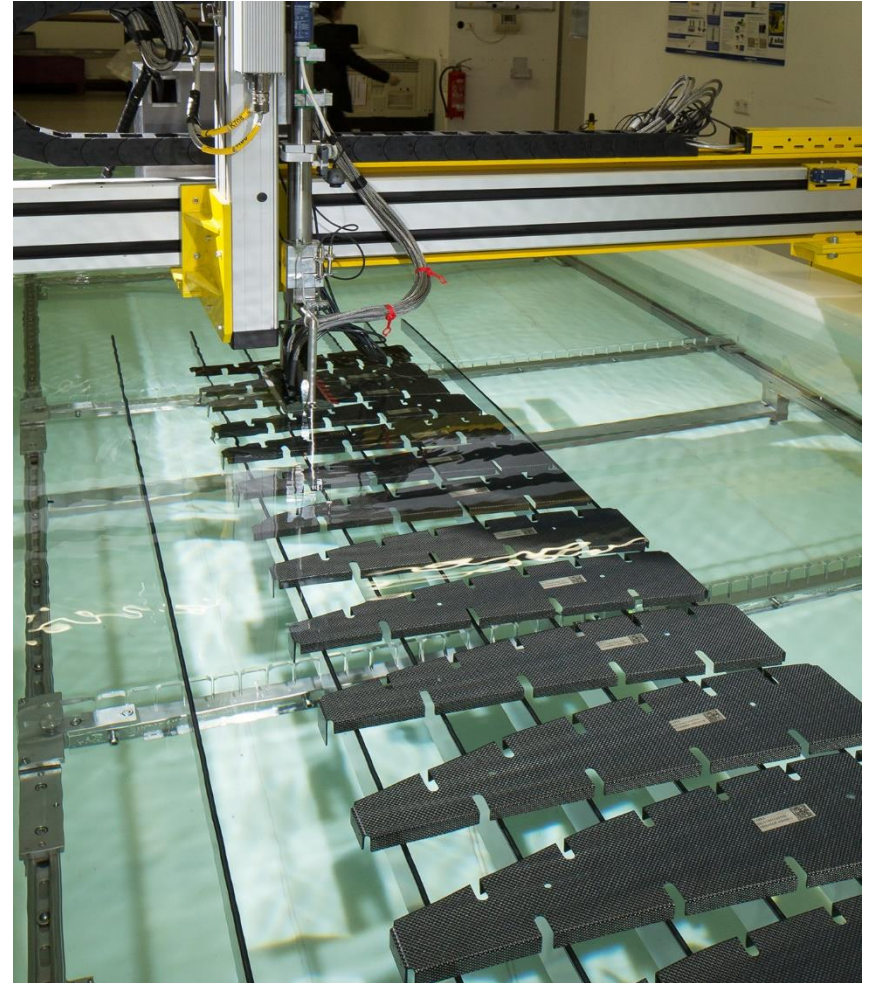

Zehn Autoklaven (bis zu 3.5 x 11 m)

Bearbeitung mit 5-Achsen-CNC-Bearbeitungszentren

NDT

Lackierung

Montage

Lieferung von Bauteilgruppen

Materialprüfung und -qualifizierung / Prüfstände

Flugzeugstruktur

Interieur

Exterieur

Ausrüstung

COTESA liefert CFK-Profile für alle Airbus-Programme

Baugruppe Nasszelle

Kugelsichere Leichtgewichte

Gekrümmte Sandwich-Bauteile

Lufffahrt