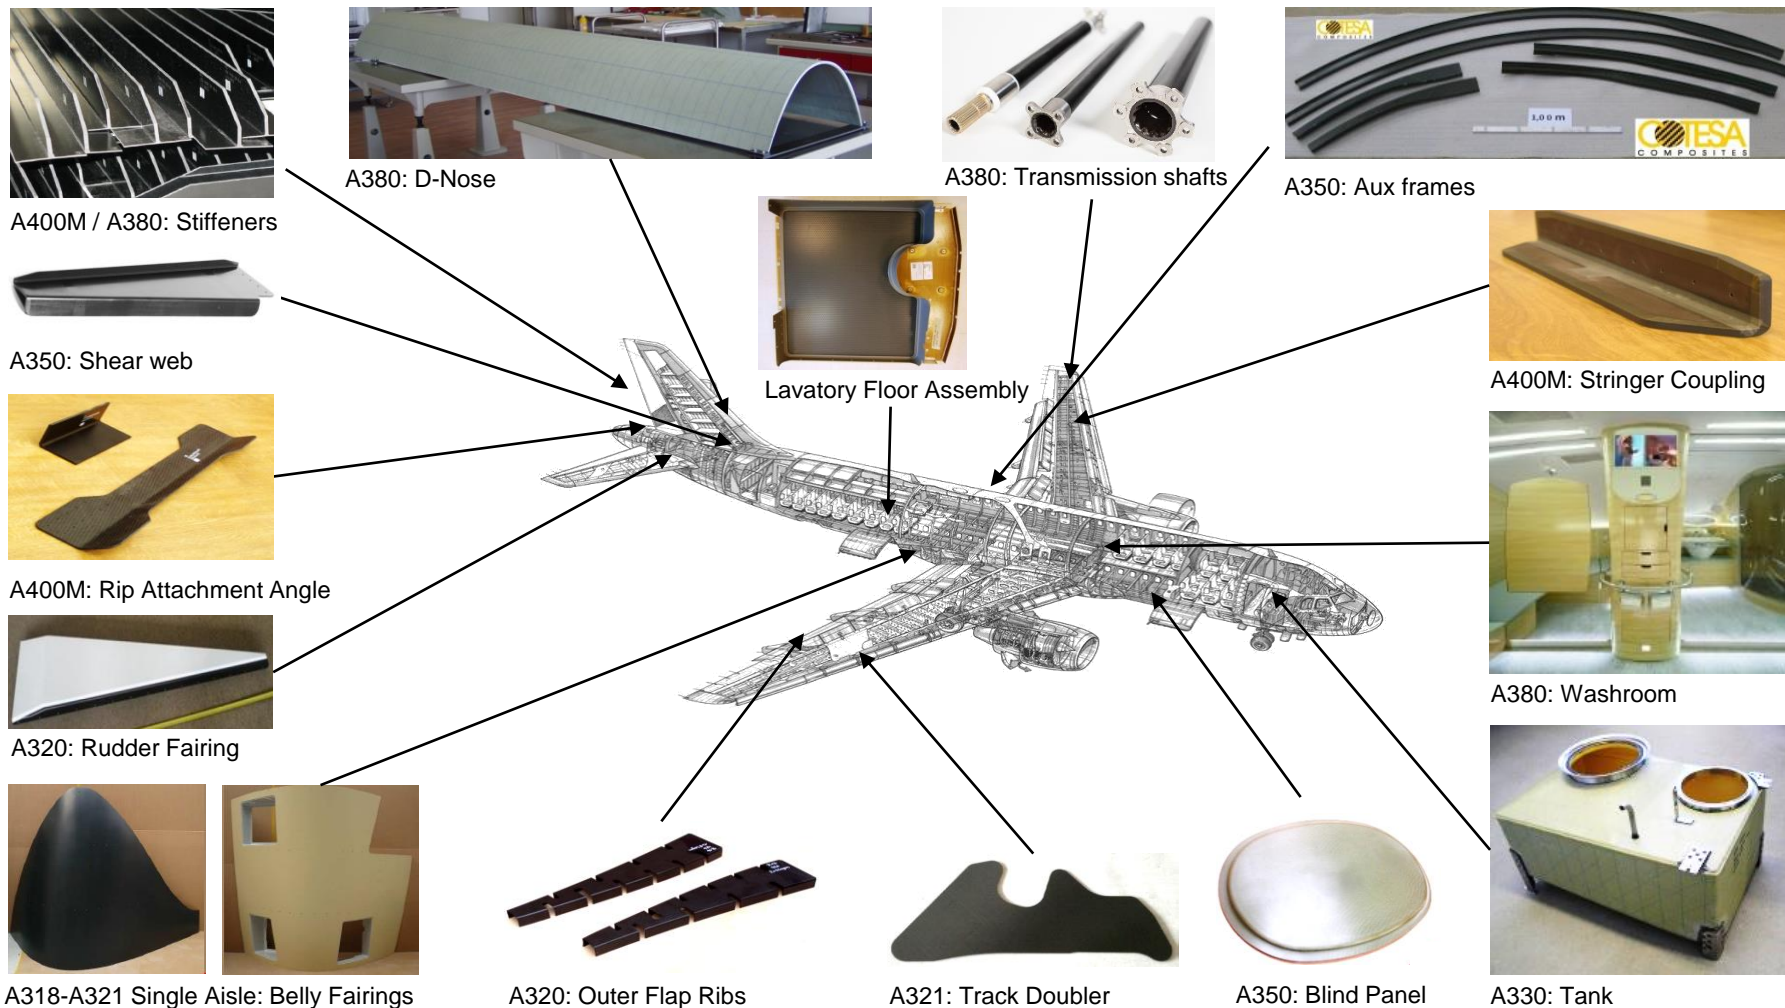

Zehn Autoklaven (bis zu 3.5 x 11 m)

Bearbeitung mit 5-Achsen-CNC-Bearbeitungszentren

NDT

Lackierung

Montage

Lieferung von Bauteilgruppen

Materialprüfung und -qualifizierung / Prüfstände

Flugzeugstruktur

Interieur

Exterieur

Ausrüstung

COTESA liefert CFK-Profile für alle Airbus-Programme

Baugruppe Nasszelle

Kugelsichere Leichtgewichte

Gekrümmte Sandwich-Bauteile

Lufffahrt

Automotive

PWT Business Jet

PWT Long Range

PWT SA

WWT A330

- Instrumententafel
- Türen
- Kombiinstrument
- Abdeckung Beifahrerseite (inkl. Airbagfunktion)
- Lenksäule
- Trittschutz

- Heckflügel
- Diffusor
- Seitenabdeckungen
- Abgas-Deflektor
- Spoiler